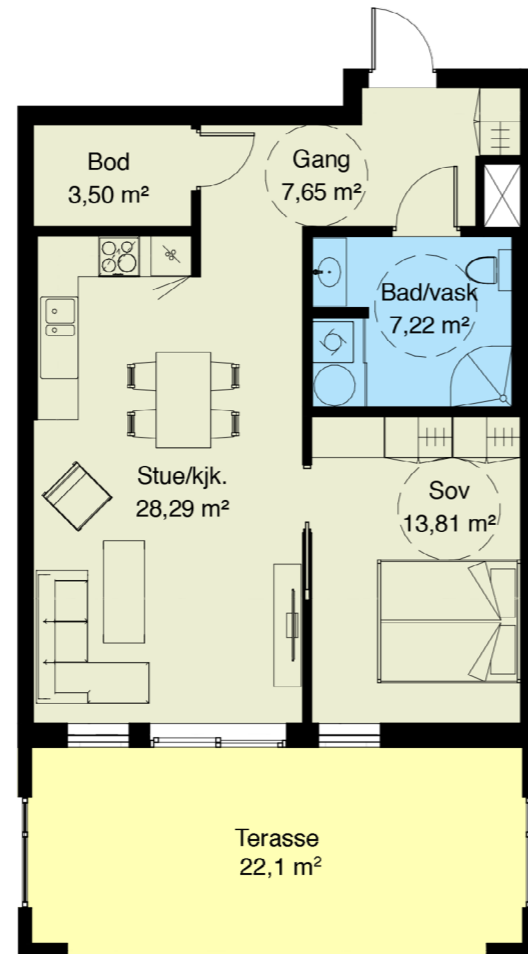

P-plan med boder

Parkeringsplass til alle leilegheitene
Sportsboder

4-roms leilegheit med fantastisk utsikt mot fjorden.

BRA 85,3 m²
+ sportsbod
Terasse
Parkingsplass i kjellar

Leilegheit 202

3-roms leilegheit
med fantastisk
utsikt mot fjorden.

BRA 83,9 m²
+ sportsbod
Terasse
Parkingsplass i kjellar

Leilegheit 203

4-roms leilegheit
med fantastisk
utsikt mot fjorden.

BRA 84,2 m²
+ sportsbod
Terasse
Parkingsplass i kjellar

Leilegheit 204

2-roms leilegheit med fantastisk utsikt mot fjorden.

BRA 63,8 m²
+ sportsbod
Terasse
Parkingsplass i kjellar

Leilegheit 205

4-roms leilegheit med fantastisk utsikt mot fjorden.

BRA 99,3 m²
+ sportsbod
Terasse
Parkingsplass i kjellar

Leilegheit 301

4-roms leilegheit med fantastisk utsikt mot fjorden.

BRA 85,3 m²
+ sportsbod
Terasse
Parkingsplass i kjellar

Leilegheit 302

3-roms leilegheit med fantastisk utsikt mot fjorden.

BRA 83,9 m²
+ sportsbod
Terasse
Parkingsplass i kjellar

Leilegheit 303

4-roms leilegheit
med fantastisk
utsikt mot fjorden.