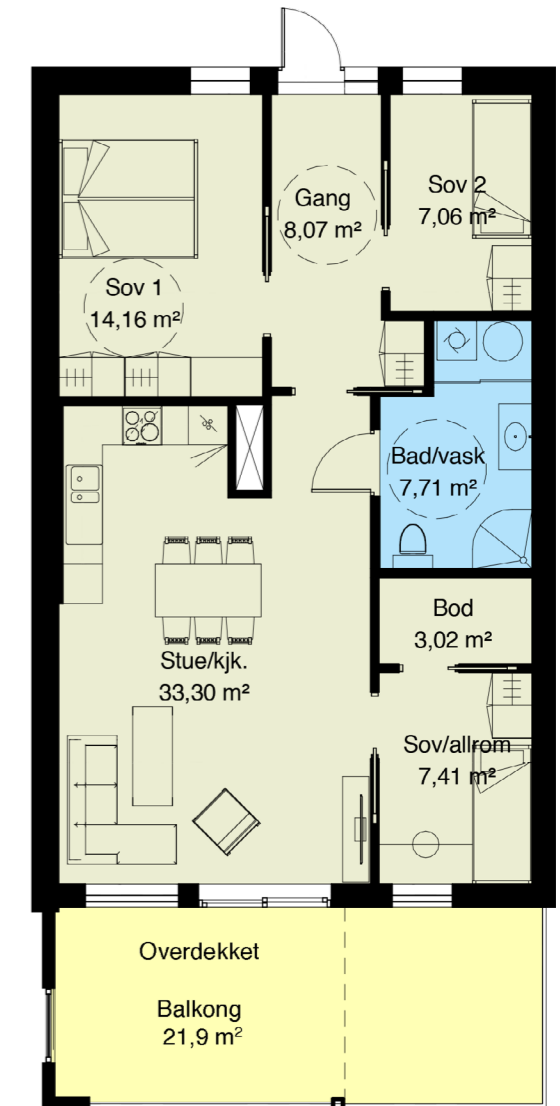

Leilegheit 401

4-roms leilegheit med fantastisk utsikt mot fjorden.

BRA 85,3 m²
+ sportsbod
Terasse
Parkingsplass i kjellar