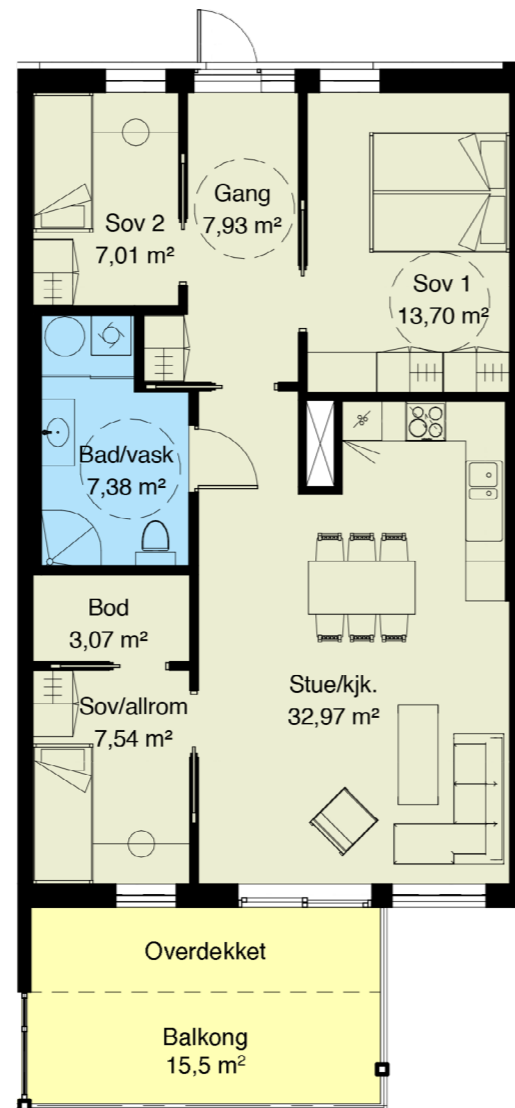

Leilegheit 303

4-roms leilegheit
med fantastisk
utsikt mot fjorden.

BRA 84,2 m²
+ sportsbod
Terasse
Parkingsplass i kjellar