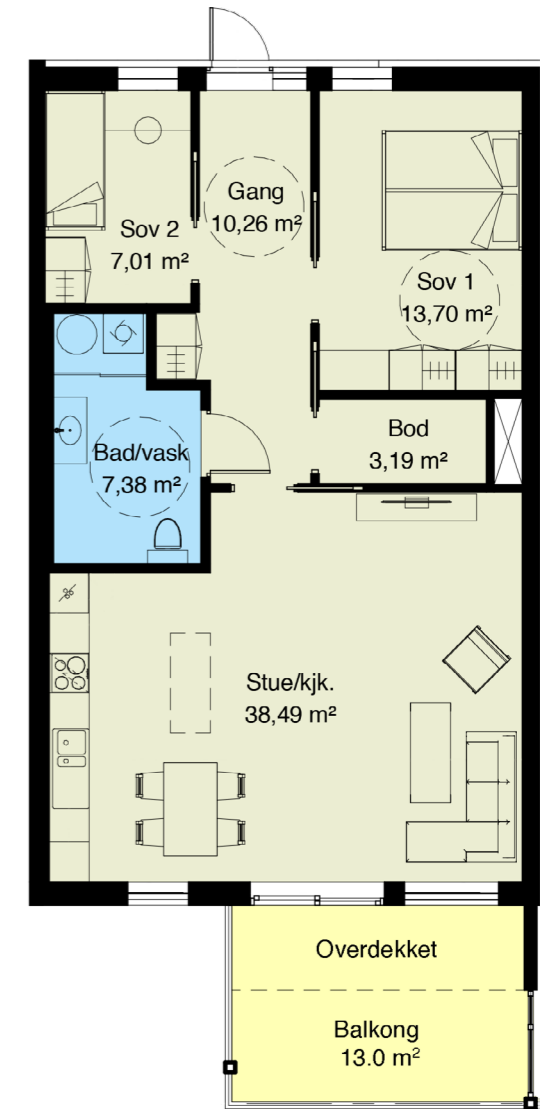

P-plan med boder

Parkeringsplass til alle leilegheitene
Sportsboder

4-roms leilegheit med fantastisk utsikt mot fjorden.

BRA 85,3 m²
+ sportsbod
Terasse
Parkingsplass i kjellar

Leilegheit 202

3-roms leilegheit
med fantastisk
utsikt mot fjorden.

BRA 83,9 m²
+ sportsbod
Terasse
Parkingsplass i kjellar

Leilegheit 203

4-roms leilegheit
med fantastisk
utsikt mot fjorden.

BRA 84,2 m²
+ sportsbod
Terasse
Parkingsplass i kjellar

Leilegheit 204

2-roms leilegheit med fantastisk utsikt mot fjorden.

BRA 63,8 m²
+ sportsbod
Terasse
Parkingsplass i kjellar

Leilegheit 205

4-roms leilegheit med fantastisk utsikt mot fjorden.

BRA 99,3 m²
+ sportsbod
Terasse
Parkingsplass i kjellar

Leilegheit 301

4-roms leilegheit med fantastisk utsikt mot fjorden.

BRA 85,3 m²
+ sportsbod
Terasse
Parkingsplass i kjellar

Leilegheit 302

3-roms leilegheit med fantastisk utsikt mot fjorden.

BRA 83,9 m²
+ sportsbod
Terasse
Parkingsplass i kjellar

Leilegheit 303

4-roms leilegheit
med fantastisk
utsikt mot fjorden.