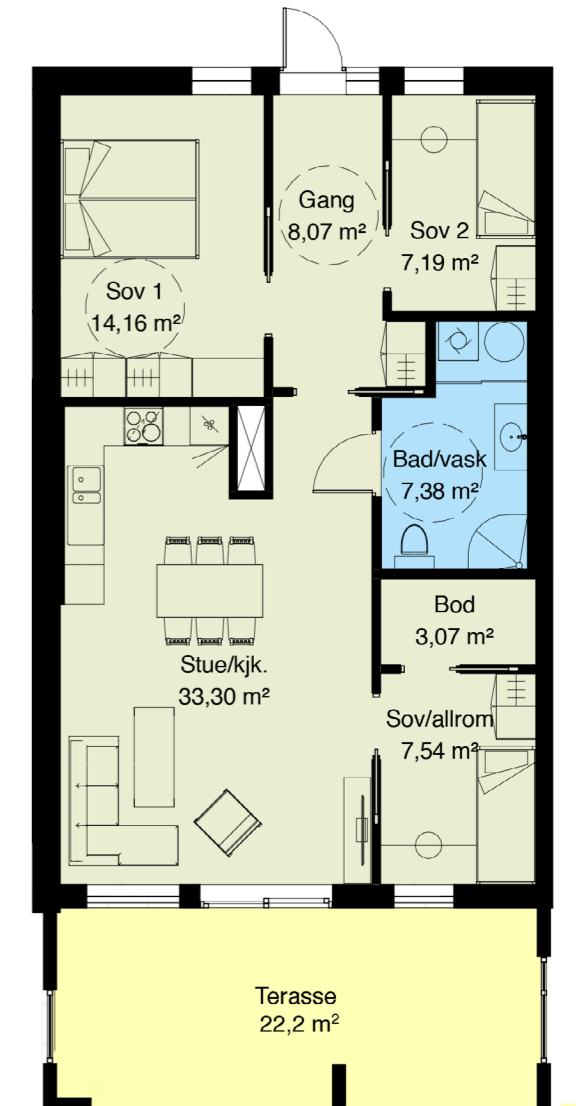

P-plan med boder

Parkeringsplass til alle leilegheitene
Sportsboder

4-roms leilegheit med fantastisk utsikt mot fjorden.

BRA 85,3 m²
+ sportsbod
Terasse
Parkingsplass i kjellar

Leilegheit 202

3-roms leilegheit
med fantastisk
utsikt mot fjorden.

BRA 83,9 m²
+ sportsbod
Terasse
Parkingsplass i kjellar

Leilegheit 203

4-roms leilegheit
med fantastisk
utsikt mot fjorden.

BRA 84,2 m²
+ sportsbod
Terasse
Parkingsplass i kjellar

Leilegheit 204

2-roms leilegheit med fantastisk utsikt mot fjorden.

BRA 63,8 m²
+ sportsbod
Terasse
Parkingsplass i kjellar

Leilegheit 205

4-roms leilegheit med fantastisk utsikt mot fjorden.

BRA 99,3 m²
+ sportsbod
Terasse
Parkingsplass i kjellar

Leilegheit 301

4-roms leilegheit med fantastisk utsikt mot fjorden.

BRA 85,3 m²
+ sportsbod
Terasse
Parkingsplass i kjellar

Leilegheit 302

3-roms leilegheit med fantastisk utsikt mot fjorden.

BRA 83,9 m²
+ sportsbod
Terasse
Parkingsplass i kjellar

Leilegheit 303

4-roms leilegheit
med fantastisk
utsikt mot fjorden.