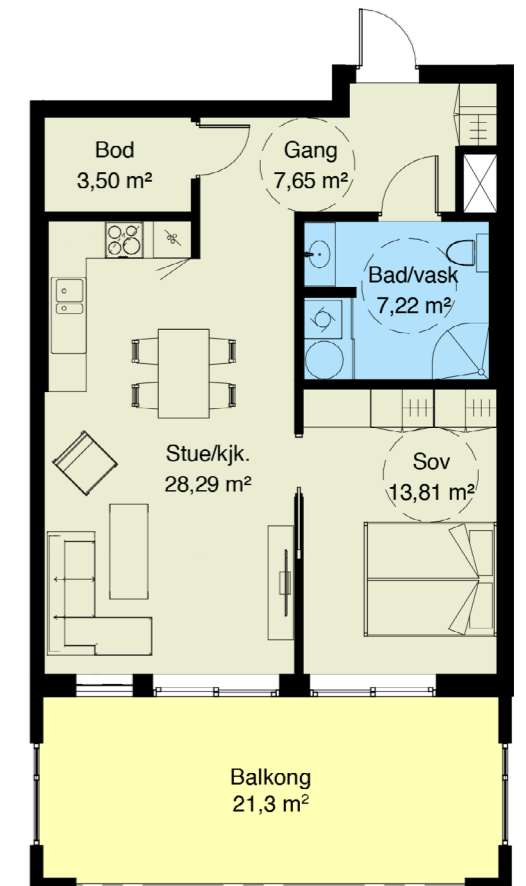

P-plan med boder

Parkeringsplass til alle leilegheitene
Sportsboder

4-roms leilegheit med fantastisk utsikt mot fjorden.

BRA 85,3 m²
+ sportsbod
Terasse
Parkingsplass i kjellar

Leilegheit 202

3-roms leilegheit
med fantastisk
utsikt mot fjorden.

BRA 83,9 m²
+ sportsbod
Terasse
Parkingsplass i kjellar

Leilegheit 203

4-roms leilegheit
med fantastisk
utsikt mot fjorden.

BRA 84,2 m²
+ sportsbod
Terasse
Parkingsplass i kjellar

Leilegheit 204

2-roms leilegheit med fantastisk utsikt mot fjorden.

BRA 84,2 m²
+ sportsbod
Terasse
Parkingsplass i kjellar

Leilegheit 304

2-roms leilegheit
med fantastisk
utsikt mot fjorden.

BRA 63,8 m²
+ sportsbod
Terasse
Parkingsplass i kjellar

Leilegheit 305

4-roms leilegheit med fantastisk utsikt mot fjorden.

BRA 99,3 m²
+ sportsbod
Terasse
Parkingsplass i kjellar

Leilegheit 401

4-roms leilegheit med fantastisk utsikt mot fjorden.

BRA 85,3 m²
+ sportsbod
Terasse
Parkingsplass i kjellar

Leilegheit 402

2-roms leilegheit med fantastisk utsikt mot fjorden.