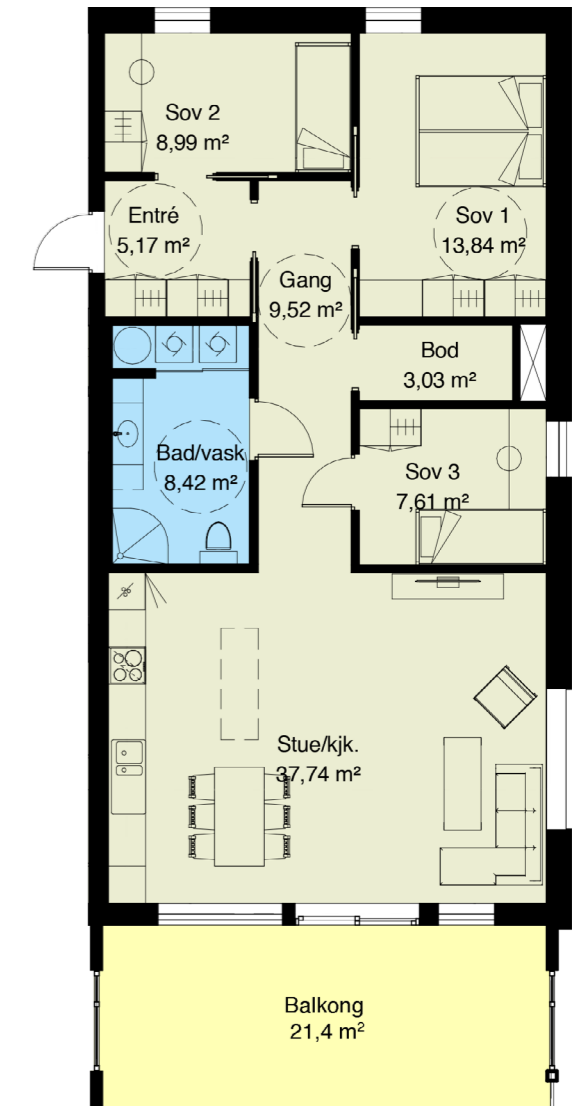

P-plan med boder

Parkeringsplass til alle leilegheitene
Sportsboder

4-roms leilegheit med fantastisk utsikt mot fjorden.

BRA 85,3 m²
+ sportsbod
Terasse
Parkingsplass i kjellar

Leilegheit 202

3-roms leilegheit
med fantastisk
utsikt mot fjorden.

BRA 83,9 m²
+ sportsbod
Terasse
Parkingsplass i kjellar

Leilegheit 203

4-roms leilegheit
med fantastisk
utsikt mot fjorden.

BRA 84,2 m²
+ sportsbod
Terasse
Parkingsplass i kjellar

Leilegheit 204

2-roms leilegheit med fantastisk utsikt mot fjorden.

BRA 63,8 m²
+ sportsbod
Terasse
Parkingsplass i kjellar

Leilegheit 205

4-roms leilegheit med fantastisk utsikt mot fjorden.

BRA 99,3 m²
+ sportsbod
Terasse
Parkingsplass i kjellar

Leilegheit 301

4-roms leilegheit med fantastisk utsikt mot fjorden.

BRA 63,8 m²
+ sportsbod
Terasse
Parkingsplass i kjellar

Leilegheit 403

4-roms leilegheit med fantastisk utsikt mot fjorden.

BRA 99,3 m²
+ sportsbod
Terasse
Parkingsplass i kjellar

Leilegheit 501

2-roms leilegheit med fantastisk utsikt mot fjorden.