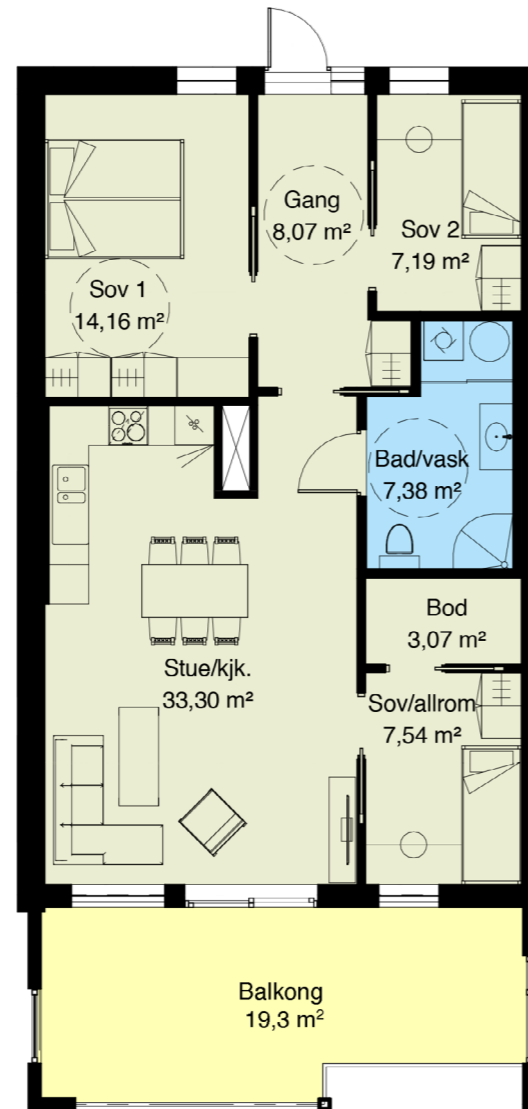

P-plan med boder

Parkeringsplass til alle leilegheitene
Sportsboder

4-roms leilegheit med fantastisk utsikt mot fjorden.

BRA 85,3 m²
+ sportsbod
Terasse
Parkingsplass i kjellar

Leilegheit 202

3-roms leilegheit
med fantastisk
utsikt mot fjorden.

BRA 83,9 m²
+ sportsbod
Terasse
Parkingsplass i kjellar

Leilegheit 203

4-roms leilegheit
med fantastisk
utsikt mot fjorden.

BRA 84,2 m²
+ sportsbod
Terasse
Parkingsplass i kjellar

Leilegheit 204

2-roms leilegheit med fantastisk utsikt mot fjorden.

BRA 63,8 m²
+ sportsbod
Terasse
Parkingsplass i kjellar

Leilegheit 205

4-roms leilegheit med fantastisk utsikt mot fjorden.

BRA 99,3 m²
+ sportsbod
Terasse
Parkingsplass i kjellar

Leilegheit 301

4-roms leilegheit med fantastisk utsikt mot fjorden.

BRA 85,3 m²
+ sportsbod
Terasse
Parkingsplass i kjellar

Leilegheit 302

3-roms leilegheit med fantastisk utsikt mot fjorden.

BRA 83,9 m²
+ sportsbod
Terasse
Parkingsplass i kjellar

Leilegheit 303

4-roms leilegheit
med fantastisk
utsikt mot fjorden.