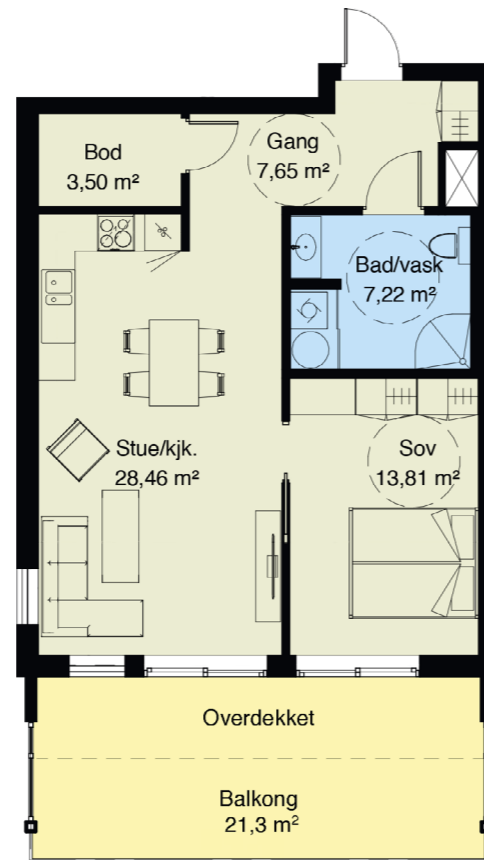

P-plan med boder

Parkeringsplass til alle leilegheitene
Sportsboder

4-roms leilegheit med fantastisk utsikt mot fjorden.

BRA 85,3 m²
+ sportsbod
Terasse
Parkingsplass i kjellar

Leilegheit 202

3-roms leilegheit
med fantastisk
utsikt mot fjorden.

BRA 83,9 m²
+ sportsbod
Terasse
Parkingsplass i kjellar

Leilegheit 203

4-roms leilegheit
med fantastisk
utsikt mot fjorden.

BRA 84,2 m²
+ sportsbod
Terasse
Parkingsplass i kjellar

Leilegheit 204

2-roms leilegheit med fantastisk utsikt mot fjorden.

BRA 63,8 m²
+ sportsbod
Terasse
Parkingsplass i kjellar

Leilegheit 403

4-roms leilegheit med fantastisk utsikt mot fjorden.

BRA 99,3 m²
+ sportsbod
Terasse
Parkingsplass i kjellar

Leilegheit 501

2-roms leilegheit med fantastisk utsikt mot fjorden.

BRA 63,8 m²
+ sportsbod
Terasse
Parkingsplass i kjellar

Leilegheit 502

4-roms leilegheit med fantastisk utsikt mot fjorden.

BRA 98,5 m²
+ sportsbod
Terasse
Parkingsplass i kjellar