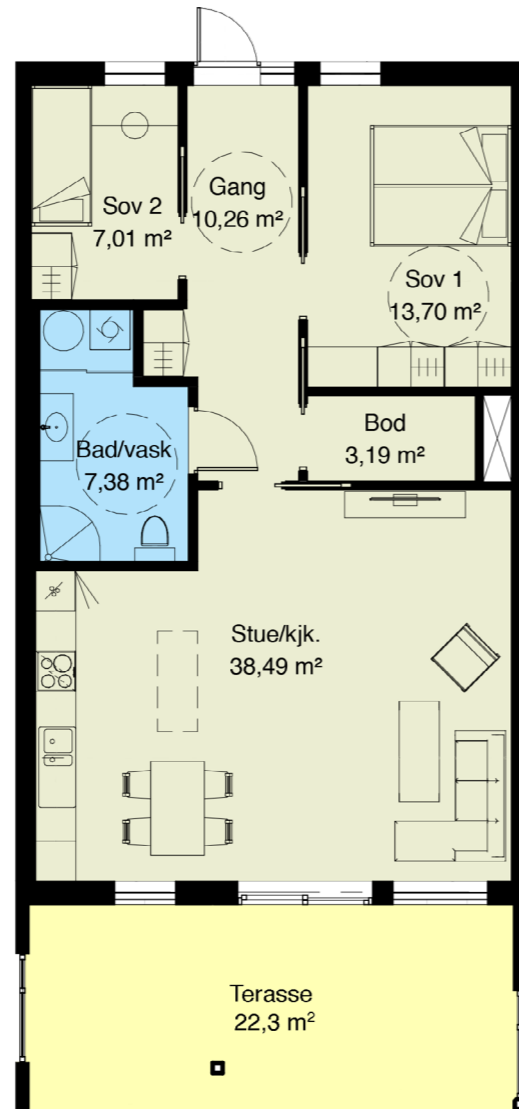

P-plan med boder

Parkeringsplass til alle leilegheitene
Sportsboder

4-roms leilegheit med fantastisk utsikt mot fjorden.

BRA 85,3 m²
+ sportsbod
Terasse
Parkingsplass i kjellar

Leilegheit 202

3-roms leilegheit
med fantastisk
utsikt mot fjorden.

BRA 83,9 m²
+ sportsbod
Terasse
Parkingsplass i kjellar

Leilegheit 203

4-roms leilegheit
med fantastisk
utsikt mot fjorden.

BRA 84,2 m²
+ sportsbod
Terasse
Parkingsplass i kjellar

Leilegheit 204

2-roms leilegheit med fantastisk utsikt mot fjorden.

BRA 63,8 m²
+ sportsbod
Terasse
Parkingsplass i kjellar

Leilegheit 205

4-roms leilegheit med fantastisk utsikt mot fjorden.

BRA 99,3 m²
+ sportsbod
Terasse
Parkingsplass i kjellar

Leilegheit 301

4-roms leilegheit med fantastisk utsikt mot fjorden.

BRA 85,3 m²
+ sportsbod
Terasse
Parkingsplass i kjellar

Leilegheit 302

3-roms leilegheit med fantastisk utsikt mot fjorden.

BRA 83,9 m²
+ sportsbod
Terasse
Parkingsplass i kjellar

Leilegheit 303

4-roms leilegheit
med fantastisk
utsikt mot fjorden.