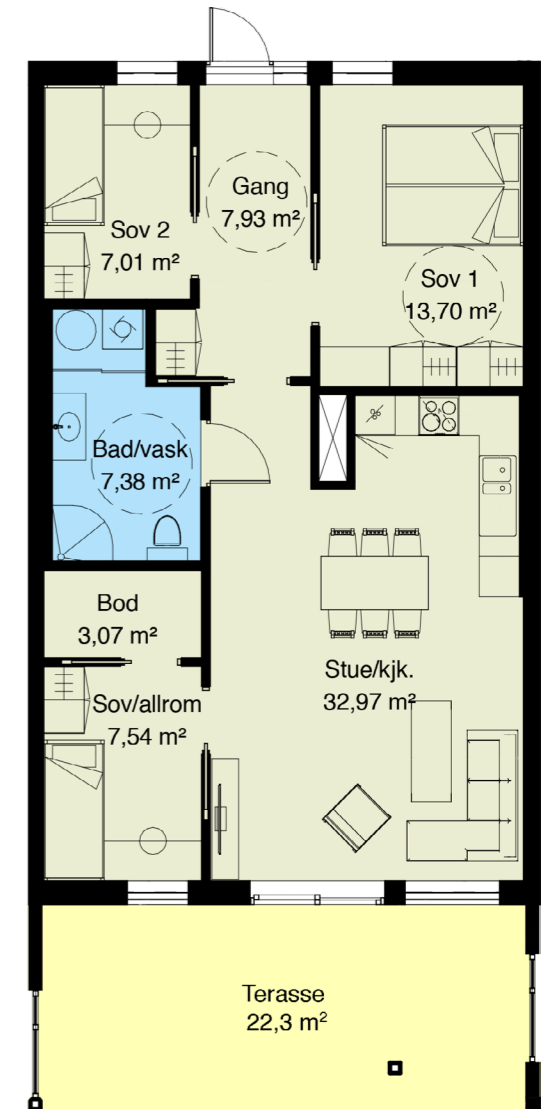

P-plan med boder

Parkeringsplass til alle leilegheitene
Sportsboder

4-roms leilegheit med fantastisk utsikt mot fjorden.

BRA 85,3 m²
+ sportsbod
Terasse
Parkingsplass i kjellar

Leilegheit 202

3-roms leilegheit
med fantastisk
utsikt mot fjorden.

BRA 83,9 m²
+ sportsbod
Terasse
Parkingsplass i kjellar

Leilegheit 203

4-roms leilegheit
med fantastisk
utsikt mot fjorden.

BRA 84,2 m²
+ sportsbod
Terasse
Parkingsplass i kjellar

Leilegheit 204

2-roms leilegheit med fantastisk utsikt mot fjorden.

BRA 63,8 m²
+ sportsbod
Terasse
Parkingsplass i kjellar

Leilegheit 205

4-roms leilegheit med fantastisk utsikt mot fjorden.

BRA 99,3 m²
+ sportsbod
Terasse
Parkingsplass i kjellar

Leilegheit 301

4-roms leilegheit med fantastisk utsikt mot fjorden.

BRA 85,3 m²
+ sportsbod
Terasse
Parkingsplass i kjellar

Leilegheit 302

3-roms leilegheit med fantastisk utsikt mot fjorden.

BRA 83,9 m²
+ sportsbod
Terasse
Parkingsplass i kjellar

Leilegheit 303

4-roms leilegheit
med fantastisk
utsikt mot fjorden.