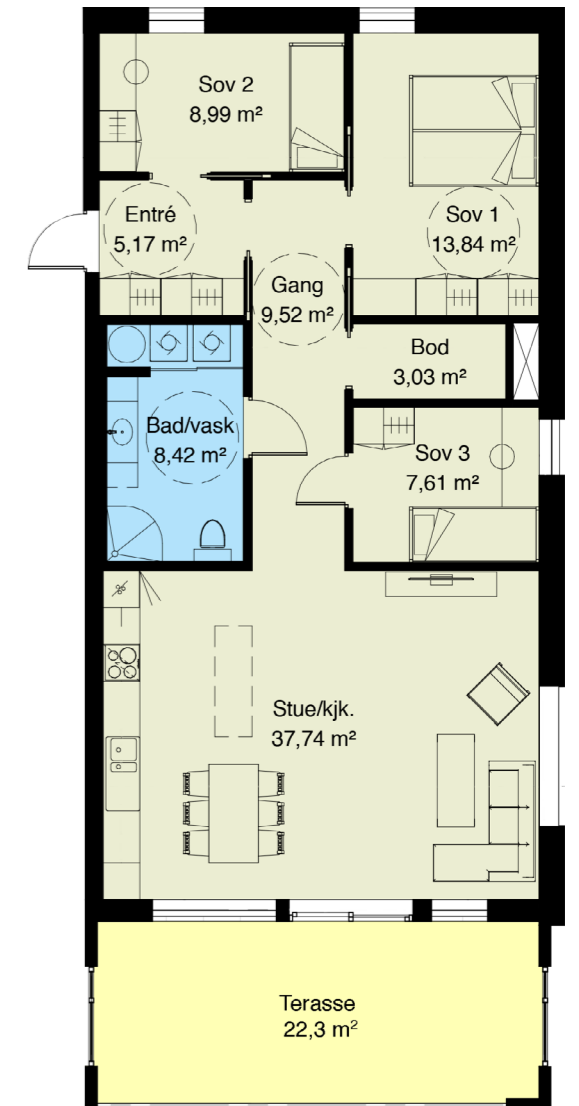

P-plan med boder

Parkeringsplass til alle leilegheitene
Sportsboder

4-roms leilegheit med fantastisk utsikt mot fjorden.

BRA 85,3 m²
+ sportsbod
Terasse
Parkingsplass i kjellar

Leilegheit 202

3-roms leilegheit
med fantastisk
utsikt mot fjorden.

BRA 83,9 m²
+ sportsbod
Terasse
Parkingsplass i kjellar

Leilegheit 203

4-roms leilegheit
med fantastisk
utsikt mot fjorden.

BRA 84,2 m²
+ sportsbod
Terasse
Parkingsplass i kjellar

Leilegheit 204

2-roms leilegheit med fantastisk utsikt mot fjorden.

BRA 63,8 m²
+ sportsbod
Terasse
Parkingsplass i kjellar

Leilegheit 205

4-roms leilegheit med fantastisk utsikt mot fjorden.

BRA 99,3 m²
+ sportsbod
Terasse
Parkingsplass i kjellar

Leilegheit 301

4-roms leilegheit med fantastisk utsikt mot fjorden.

BRA 85,3 m²
+ sportsbod
Terasse
Parkingsplass i kjellar

Leilegheit 302

3-roms leilegheit med fantastisk utsikt mot fjorden.

BRA 83,9 m²
+ sportsbod
Terasse
Parkingsplass i kjellar

Leilegheit 303

4-roms leilegheit
med fantastisk
utsikt mot fjorden.