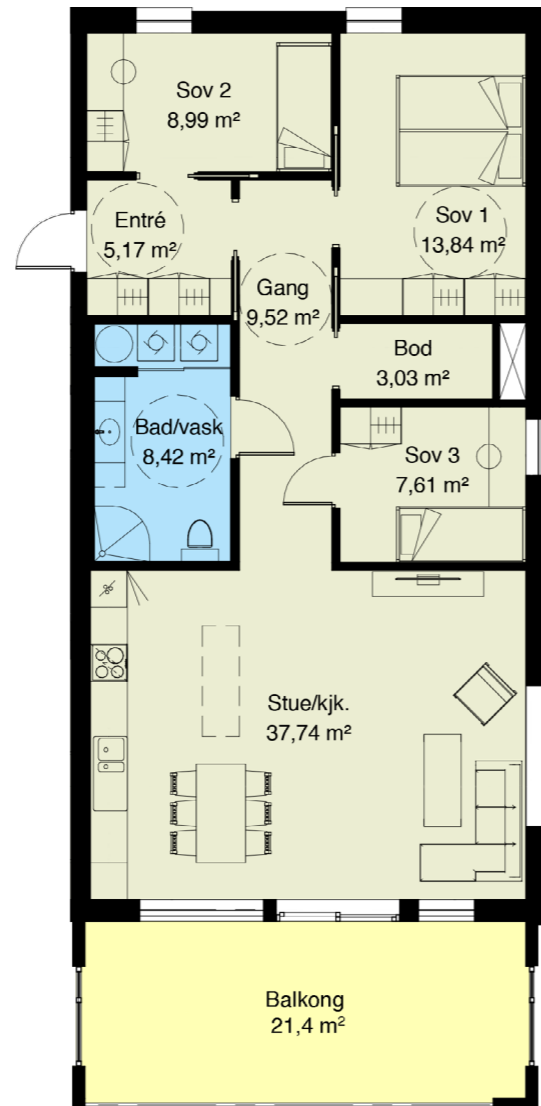

Leilegheit 305

4-roms leilegheit med fantastisk utsikt mot fjorden.

BRA 99,3 m²
+ sportsbod
Terasse
Parkingsplass i kjellar